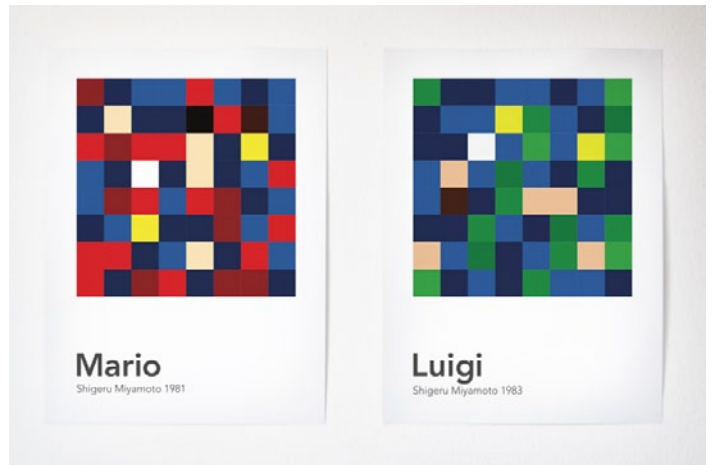

Thomas Clifford

Verksamhetsansvarig

0701-00 98 86

thomas.clifford@datamuseet.se

Samus Aran Gravity Suit
Dräkt av Jenni Källberg (SE)

R-Kaid-6
Spelkonsol av Love Hultén (SE)

Scrambled Video Game Characters
Vektorbilder av Laura Vidal (ES)

Strand
Oljemålning av Maja Rohwetter (DE)

Kirby
Teckning/akvarell av Marcus Gunnar Pettersson (SE)

Oh Crap, He Brought the Guitar
Digital målning av Junkboy (SE) (beskuren)